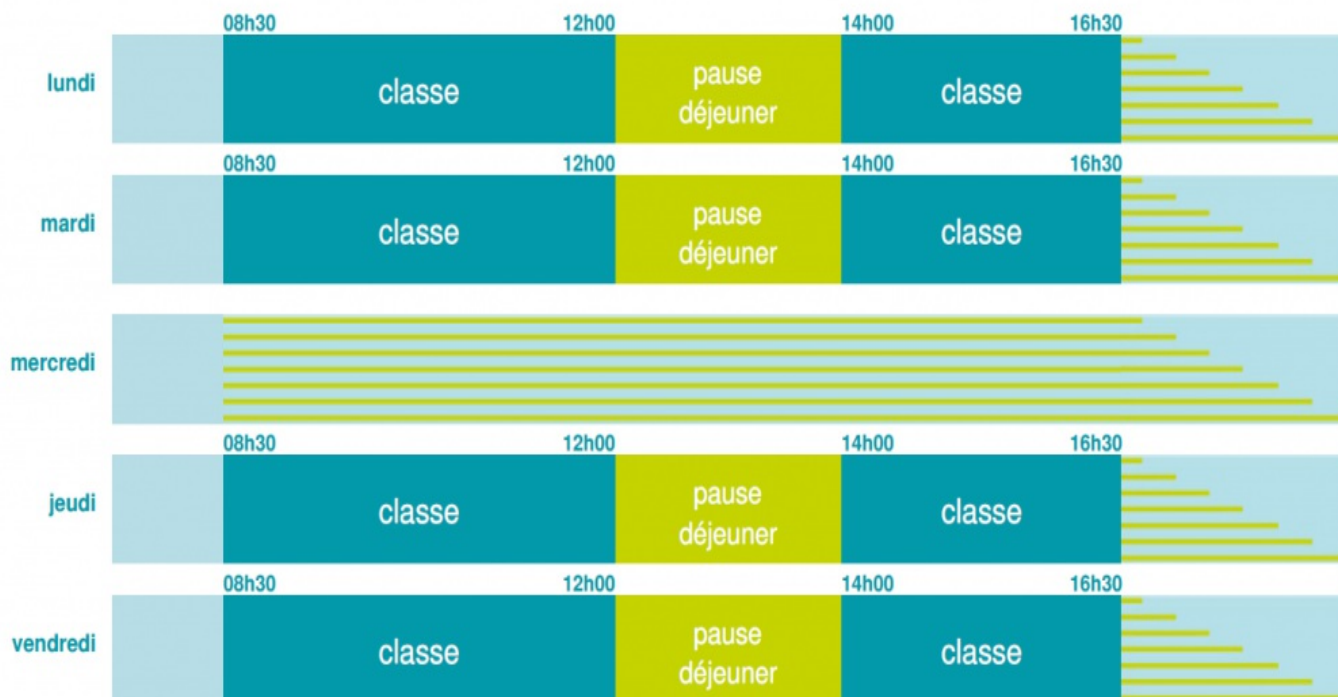

INSCRIPTIONS SCOLAIRES 2025/2026

:

UNIQUEMENT POUR LES ENFANTS NÉS EN 2022 ET LES NOUVEAUX ARRIVANTS